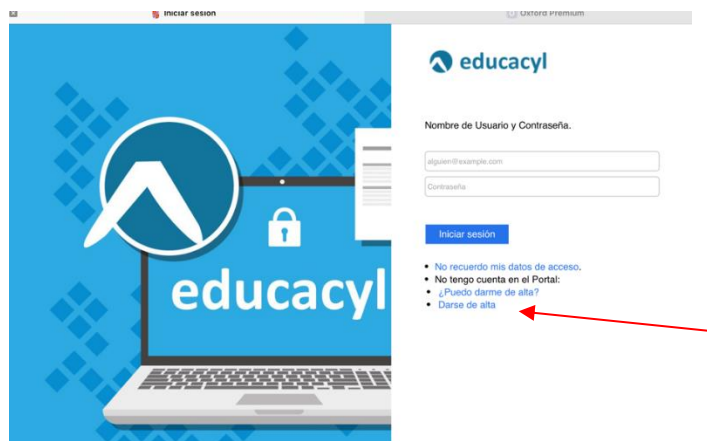

## Voy a darme de alta en el Portal

Todos los **padres, madres** o tutores legales de alumnos y alumnas escolarizados en centros públicos no universitarios de Castilla y León pueden **darse de alta para poder acceder a STILUS FAMILIAS**, donde estarán alojados los datos académicos (notas, asistencias, horarios, incidencias en la convivencia...).

## ¿Cómo darse de alta?

Seguir estos **pasos**:

1. Buscar en Google el Portal de educación (**EDUCACYL**).

2. Hacer clic en “**Acceso Privado**”.

3. Hacer clic en “**Darse de alta**”, al final de este apartado.

4. Elegir “**Soy madre, padre...**” Y hacer clic en **Siguiente**.

5. Escribir el **NIF/NIE** y hacer clic en **Siguiente**.

6. Si todo está bien, se envía un **mensaje de correo electrónico** a la dirección que figura en nuestro sistema, con un código (NO ES LA CONTRASEÑA).