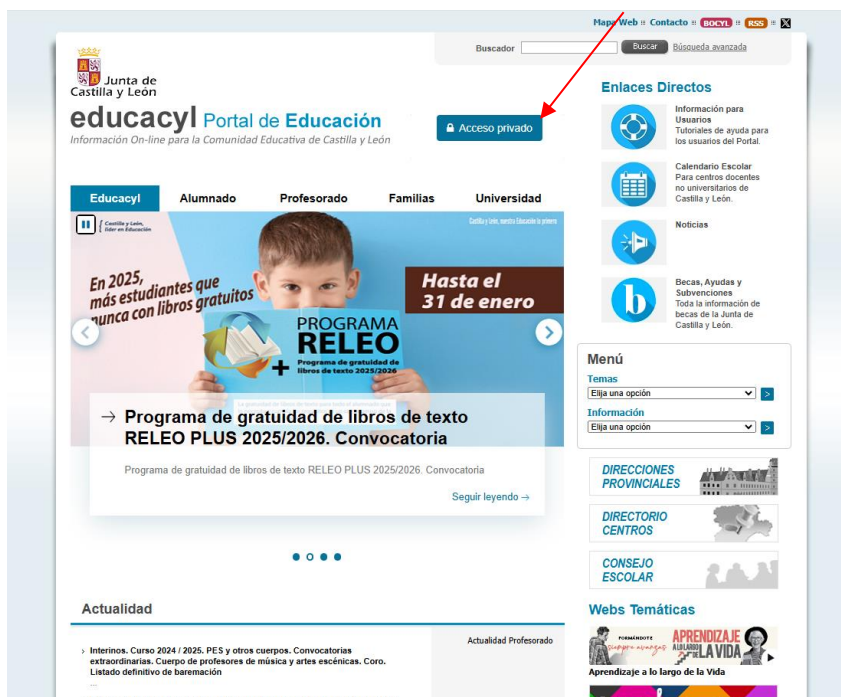

## Voy a darme de alta en el Portal

Todos los **padres, madres** o tutores legales de alumnos y alumnas escolarizados en centros públicos no universitarios de Castilla y León pueden **darse de alta para poder acceder a STILUS FAMILIAS**, donde estarán alojados los datos académicos (notas, asistencias, horarios, incidencias en la convivencia...).

## ¿Cómo darse de alta?

Seguir estos **pasos**:

1. Buscar en Google el Portal de educación (**EDUCACYL**).

2. Hacer clic en “**Acceso Privado**”.

3. Hacer clic en “**Darse de alta**”, al final de este apartado.