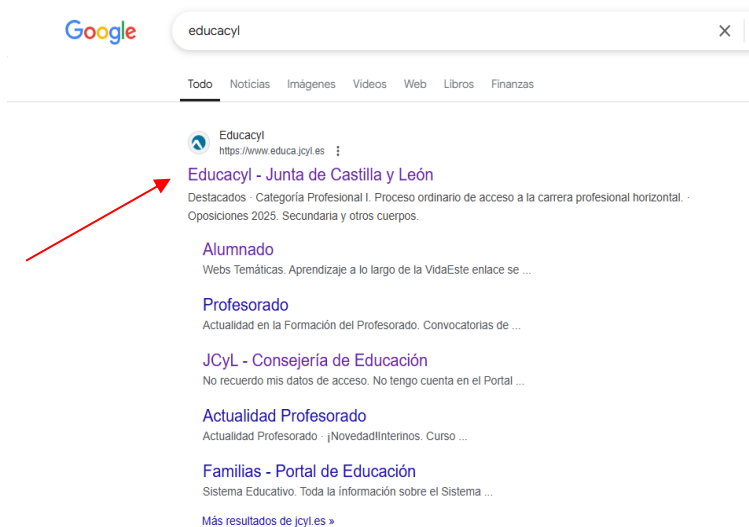

## Voy a darme de alta en el Portal

Todos los **padres, madres** o tutores legales de alumnos y alumnas escolarizados en centros públicos no universitarios de Castilla y León pueden **darse de alta para poder acceder a STILUS FAMILIAS**, donde estarán alojados los datos académicos (notas, asistencias, horarios, incidencias en la convivencia...).

## ¿Cómo darse de alta?

Seguir estos **pasos**:

1. Buscar en Google el Portal de educación (**EDUCACYL**).

2. Hacer clic en “**Acceso Privado**”.

3. Hacer clic en “**Darse de alta**”, al final de este apartado.